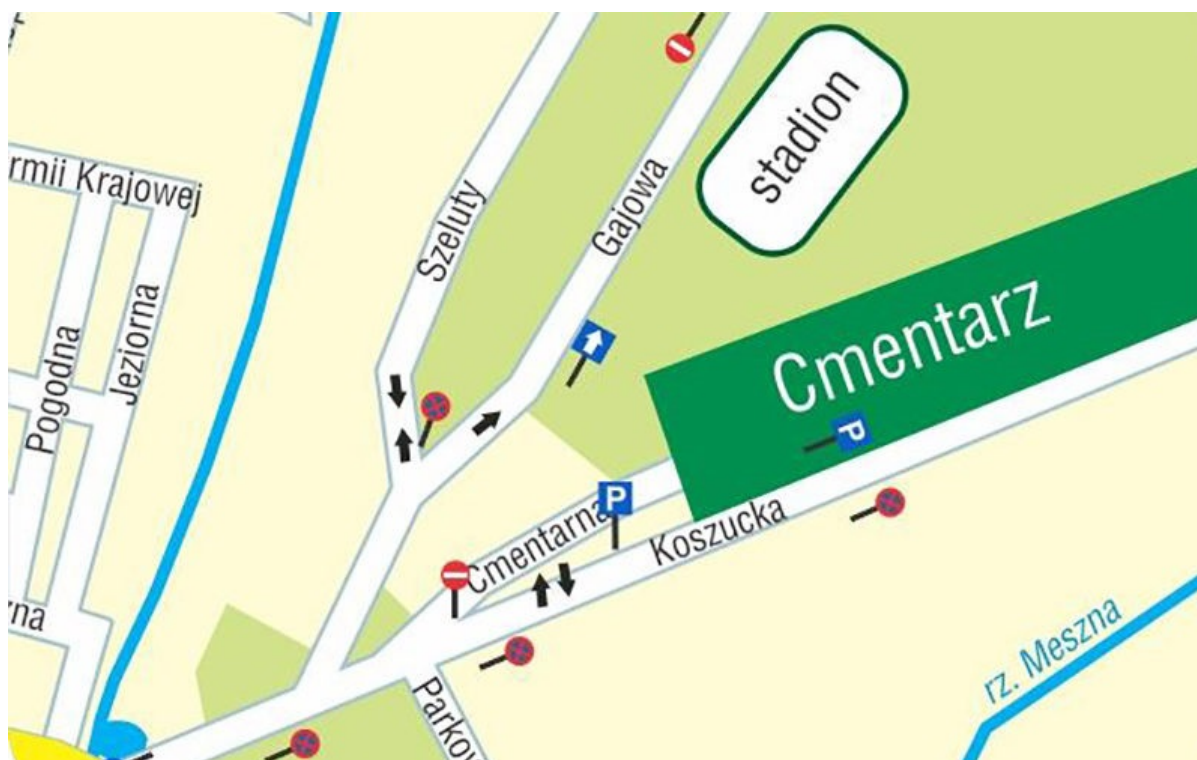

KPP SŁUPCA

<http://slupca.policja.gov.pl/w23/ruch-drogowy/poradnik-uzytownikow-d/203735,Zmiany-w-organizacji-ruchu-na-Wszystkich-Swietych.html>

2019-11-18, 14:45

ZMIANY W ORGANIZACJI RUCHU NA WSZYSTKICH ŚWIĘTYCH

W powiecie słupeckim tylko w Słupcy przewidywana jest zmiana organizacji ruchu w dniu 1 listopada. Przy cmentarzu parking został wyznaczony obok kaplicy cmentarnej z wjazdem i wyjazdem w ulicę Koszucką. Samochody można parkować po lewej stronie ulicy Koszuckiej, po prawej stronie obowiązuje zakaz parkowania. Można pozostawić samochody na ulicy Gajowej, ale tylko po prawej stronie. Ulica ta będzie otwarta na całej długości, ale będzie na niej obowiązywał ruch jednokierunkowy- od ulicy Gajowej do Al. Tysiąclecia. Przy wyjeździe z ulicy Koszuckiej będzie obowiązywał nakaz jazdy w prawo. Ruch pojazdów na ulicy Szeluty będzie się odbywał bez zmian.

W załączonym linku znajdziecie Państwo zmiany organizacji ruchu w całej Wielkopolsce

<http://www.wielkopolska.policja.gov.pl/wlk/aktualnosci/203559.KWP-SPRAWDZ-JAK-DOJECHAC-DO-CMENTARZY.html>

Ocena: 0/5 (0)