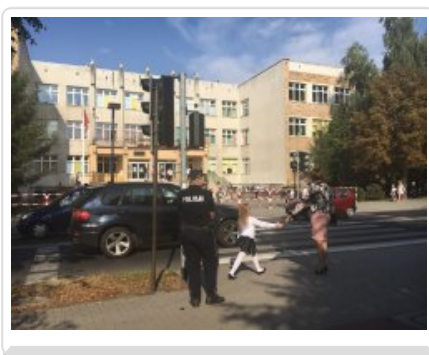

KPP SŁUPCA

<http://slupca.policja.gov.pl/w23/ruch-drogowy/poradnik-uzytownikow-d/201963,Bezpieczna-droga-do-szkoly-foto.html>
2019-11-18, 14:49

„BEZPIECZNA DROGA DO SZKOŁY” - FOTO

Dziś rozpoczął się rok szkolny. Jak co roku policjanci słupeckiej komendy uczestniczą w ogólnopolskich działaniach „Bezpieczna droga do szkoły”. Służbą patrolową zostały objęte szkoły na terenie powiatu słupeckiego. Policjanci ruchu drogowego, dzielnicowi i funkcjonariusze prewencji pełnią wzmoczoną służbę w rejonach dróg dojazdowych do szkół i przedszkoli, gdzie nadzorują przestrzeganie przez uczestników zasad ruchu drogowego. Zadaniem funkcjonariuszy jest także propagowanie wśród dzieci i młodzieży zasad bezpiecznego zachowania się na drodze.

3 września w okolicach szkół i przedszkoli w Słupcy

Ocena: 0/5 (0)

[Tweetnij](#)